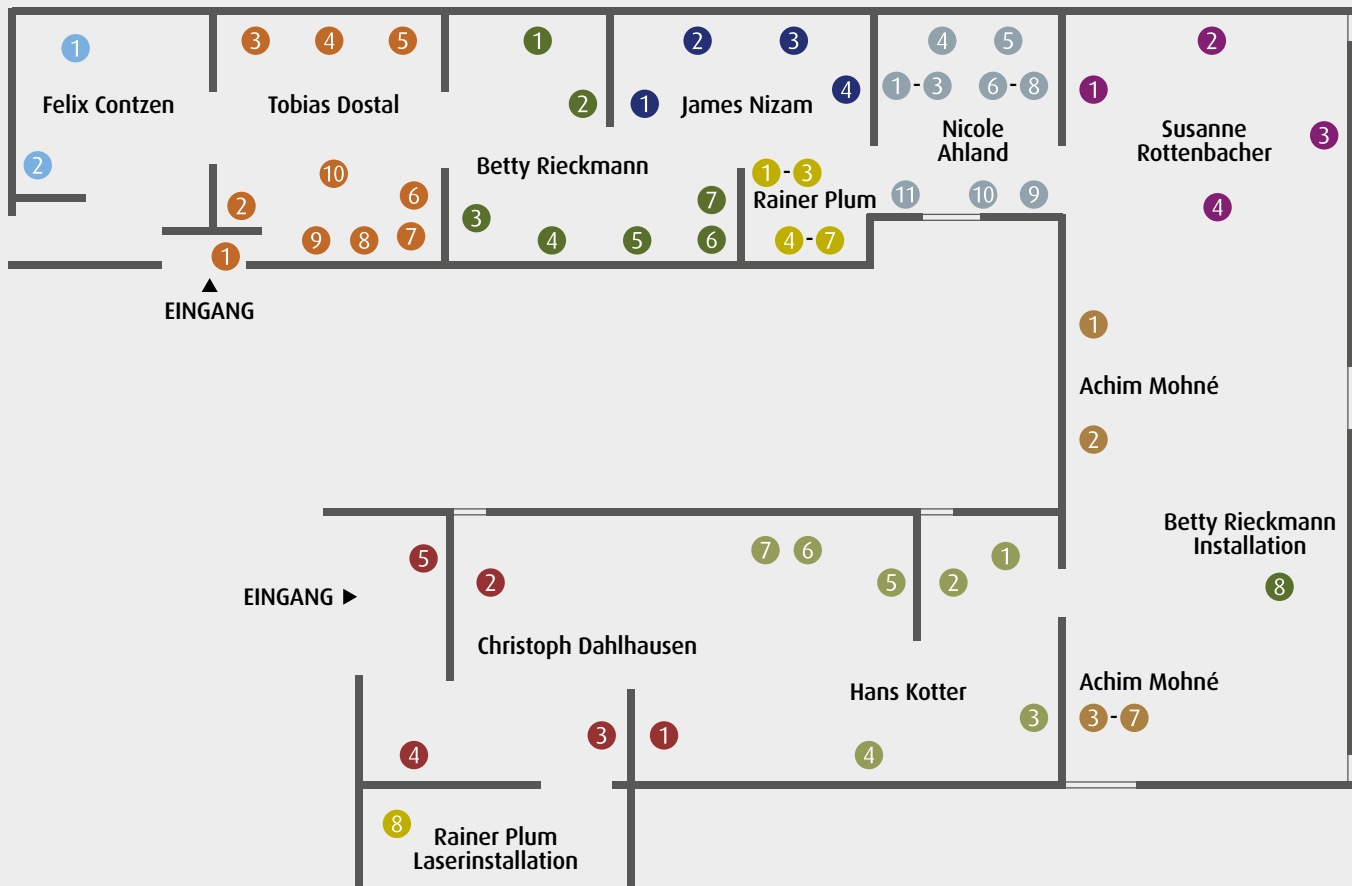

Felix Contzen

- 1 moon
  2019, Videoinstallation, Loop, Mixed Media, ca. 95 cm Ø, Edition 1/3 (3.400 €, ohne Technik)
- 2 sun
  2021, Video, DSLR hd, 2:45 min, Edition 1/10 (400 €, ohne Monitor)

Tobias Dostal

- 1 light by touch 2.0
  2021, Acryl, LEDs, elektrische Schaltung, 30 x 40 x 1,6 cm (2.000 €)
- 2 Infogram
  2017, Acryl, Holz, LEDs, elektrische Schaltung, 22 x 18 x 26 cm (2.500 €)
- 3 Manathands
  2017, Acryl, Metall, Motor, Scheinwerfer, Elektronik, 85 x 55 x 55 cm (5.000 €)

- 4 Flora Fountain 1
  2019, Acryl, LEDs, elektrische Schaltung, 80 x 120 x 2,5 cm (4.000 €)
- 5 Pff ... komm ... erzähl mir was Neues
  2017, Acryl, Metall, Motor, Scheinwerfer, Elektronik, 80 x 70 x 70 cm (5.000 €)
- 6 Flora Fountain 2
  2019, Acryl, LEDs, elektrische Schaltung, 60 x 120 x 2,5 cm (3.500 €)
- 7 Flora Fountain 3
  2019, Acryl, LEDs, elektrische Schaltung, 60 x 120 x 2,5 cm (3.500 €)
- 8 Kleiner Prinz
  2019, Acryl, LEDs, elektrische Schaltung, 30 x 40 x 1,2 cm (1.800 €)
- 9 Diamond
  2018, Acryl, LEDs, elektrische Schaltung, 30 x 40 x 1,2 cm, Edition 1/10 (1.800 €)
- 10 Starfan
  2021, Deckenventilator, Acryl, LEDs, Stroboskop, elektrische Schaltung, 30 x 120 x 120 cm (5.000 €)